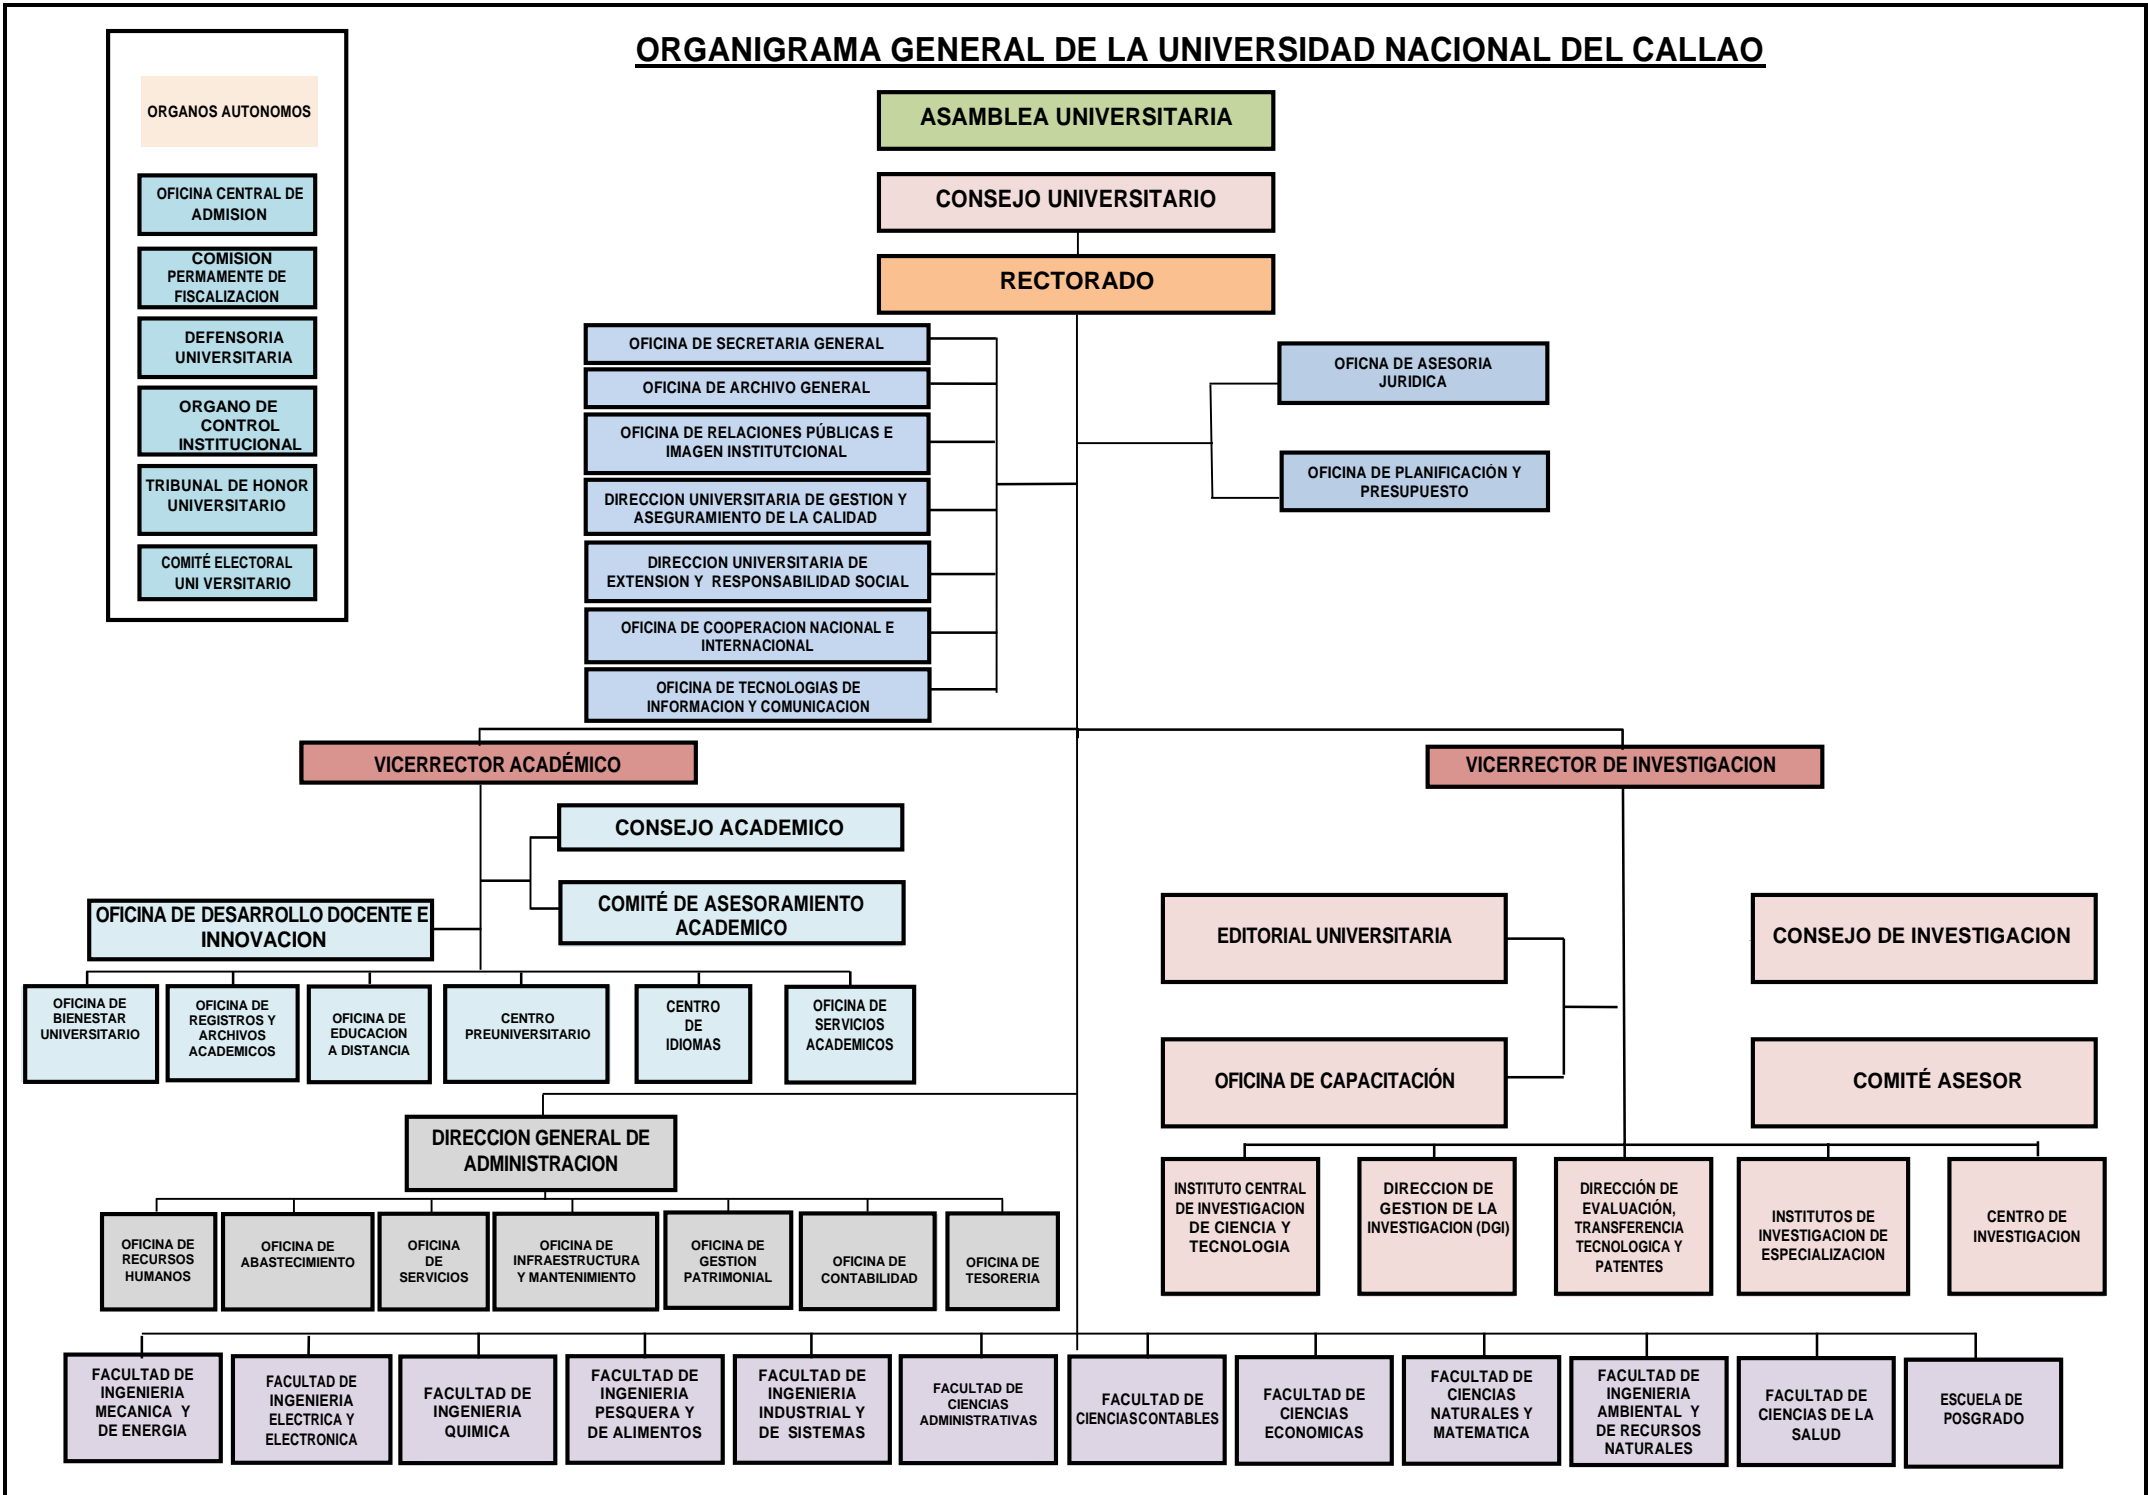

ORGANIGRAMA GENERAL DE LA UNIVERSIDAD NACIONAL DEL CALLAO

ORGANOS AUTONOMOS

- OFICINA CENTRAL DE ADMISION
- COMISION PERMANENTE DE FISCALIZACION
- DEFENSORIA UNIVERSITARIA
- ORGANO DE CONTROL INSTITUCIONAL
- TRIBUNAL DE HONOR UNIVERSITARIO
- COMITÉ ELECTORAL UNI VERSITARIO

ASAMBLEA UNIVERSITARIA

CONSEJO UNIVERSITARIO

RECTORADO

OFICINA DE SECRETARIA GENERAL

OFICINA DE ARCHIVO GENERAL

OFICINA DE RELACIONES PÚBLICAS E IMAGEN INSTITUCIONAL

DIRECCION UNIVERSITARIA DE GESTION Y ASEGURAMIENTO DE LA CALIDAD

DIRECCION UNIVERSITARIA DE EXTENSION Y RESPONSABILIDAD SOCIAL

OFICINA DE COOPERACION NACIONAL E INTERNACIONAL

OFICINA DE TECNOLOGIAS DE INFORMACION Y COMUNICACION

OFICINA DE ASESORIA JURIDICA

OFICINA DE PLANIFICACION Y PRESUPUESTO

VICERECTOR ACADÉMICO

CONSEJO ACADEMICO

COMITÉ DE ASESORAMIENTO ACADEMICO

OFICINA DE DESARROLLO DOCENTE E INNOVACION

OFICINA DE BIENESTAR UNIVERSITARIO

OFICINA DE REGISTROS Y ARCHIVOS ACADEMICOS

OFICINA DE EDUCACION A DISTANCIA

CENTRO PREUNIVERSITARIO

CENTRO DE IDIOMAS

OFICINA DE SERVICIOS ACADEMICOS

DIRECCION GENERAL DE ADMINISTRACION

OFICINA DE RECURSOS HUMANOS

OFICINA DE ABASTECIMIENTO

OFICINA DE SERVICIOS

OFICINA DE INFRAESTRUCTURA Y MANTENIMIENTO

OFICINA DE GESTION PATRIMONIAL

OFICINA DE CONTABILIDAD

OFICINA DE TESORERIA

FACULTAD DE INGENIERIA MECANICA Y DE ENERGIA

FACULTAD DE INGENIERIA ELECTRICA Y ELECTRONICA

FACULTAD DE INGENIERIA QUIMICA

FACULTAD DE INGENIERIA PESQUERA Y DE ALIMENTOS

FACULTAD DE INGENIERIA INDUSTRIAL Y DE SISTEMAS

FACULTAD DE CIENCIAS ADMINISTRATIVAS

FACULTAD DE CIENCIAS NATURALES Y MATEMATICA

FACULTAD DE CIENCIAS DE LA SALUD

ESCUELA DE POSGRADO

EDITORIAL UNIVERSITARIA

OFICINA DE CAPACITACION

CONSEJO DE INVESTIGACION

COMITÉ ASESOR

INSTITUTO CENTRAL DE INVESTIGACION DE CIENCIA Y TECNOLOGIA

DIRECCION DE GESTION DE LA INVESTIGACION DGI

DIRECCION DE EVALUACION, TRANSFERENCIA TECNOLÓGICA Y PATENTES

INSTITUTOS DE INVESTIGACION DE ESPECIALIZACION

CENTRO DE INVESTIGACION

FACULTAD DE CIENCIAS CONTABLES

FACULTAD DE CIENCIAS ECONOMICAS

FACULTAD DE CIENCIAS NATURALES Y MATEMATICA

FACULTAD DE CIENCIAS DE LA SALUD

ESCUELA DE POSGRADO